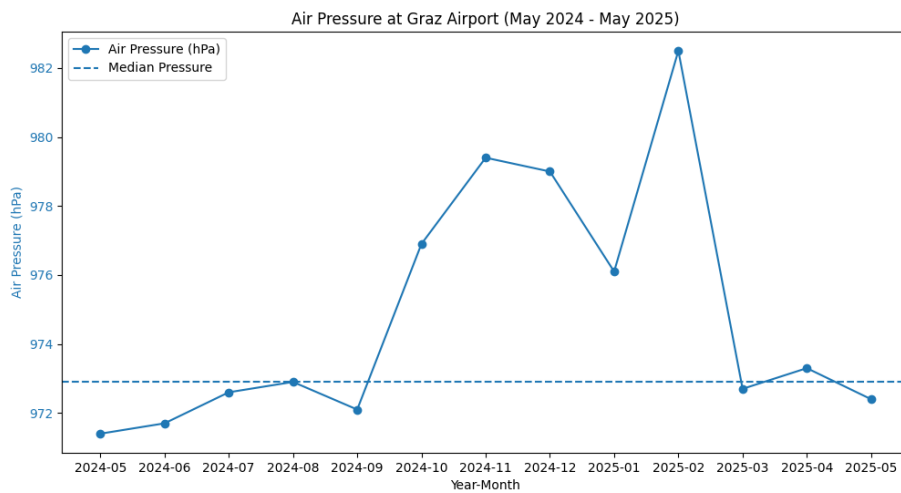

Weather Airport Graz 2024/25

Date: 2025-06-13

Tags: `airport_graz`

Category: Measurement

Status: Running

Created by: Alexander Bardel

- Datenquelle: [GeoSphere Austria](#)
 - **Abfrage: Graz Thalerhof Flughafen; Mai2024/Mai2025; efftemp,p,rf_mittel,so_h;**
- Erhebungszeitraum: 13 Monate (Mai 2024 - Mai 2025)
- Datenerhebung:
 - Temperatur, Rel. Luftfeuchte, Luftdruck, Sonnenstunden
- Auswertung: [CyVerse Austria](#)
- Code Repository: [GitHub](#)
- Metadaten (s. Anhang)
 - Stationsdaten: [Download \(CSV\)](#)
 - Mess-Parameterdaten: [Download \(CSV\)](#)