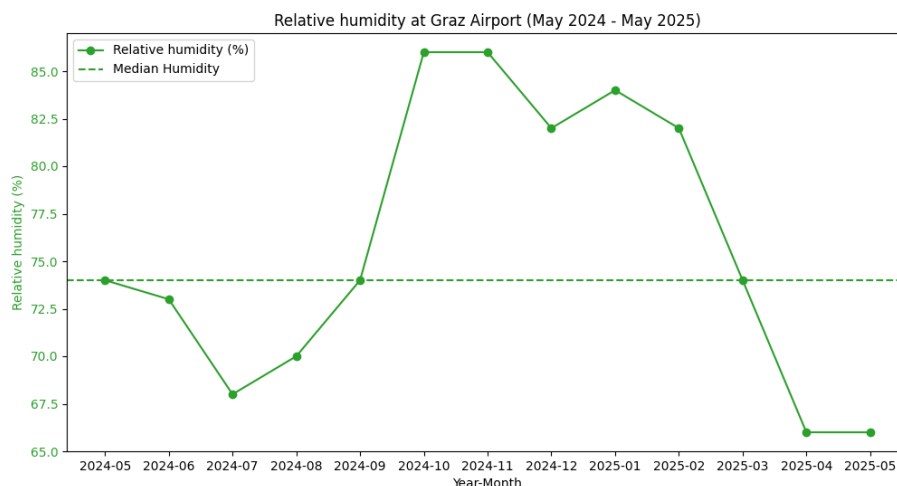

Weather Airport Graz 2024/25

Date: 2025-06-13

Tags: `airport_graz`

Category: Measurement

Status: Running

Created by: Alexander Bardel

- Datenquelle: [GeoSphere Austria](#)
 - **Abfrage: Graz Thalerhof Flughafen; Mai2024/Mai2025; efftemp,p,rf_mittel,so_h;**
- Erhebungszeitraum: 13 Monate (Mai 2024 - Mai 2025)
- Datenerhebung:
 - Temperatur, Rel. Luftfeuchte, Luftdruck, Sonnenstunden
- Auswertung: [CyVerse Austria](#)
- Code Repository: [GitHub](#)
- Metadaten (s. Anhang)
 - Stationsdaten: [Download \(CSV\)](#)
 - Mess-Parameterdaten: [Download \(CSV\)](#)