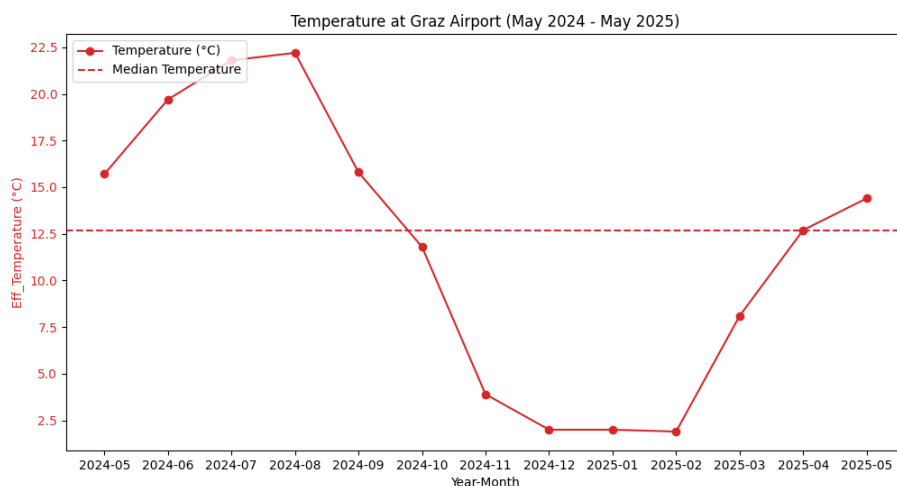

Weather Airport Graz 2024/25

Date: 2025-06-13

Tags: `airport_graz`

Category: Measurement

Status: Running

Created by: Alexander Bardel

- Datenquelle: [GeoSphere Austria](#)
 - **Abfrage: Graz Thalerhof Flughafen; Mai2024/Mai2025; efftemp,p,rf_mittel,so_h;**
- Erhebungszeitraum: 13 Monate (Mai 2024 - Mai 2025)
- Datenerhebung:
 - Temperatur, Rel. Luftfeuchte, Luftdruck, Sonnenstunden
- Auswertung: [CyVerse Austria](#)
- Code Repository: [GitHub](#)
- Metadaten (s. Anhang)
 - Stationsdaten: [Download \(CSV\)](#)
 - Mess-Parameterdaten: [Download \(CSV\)](#)